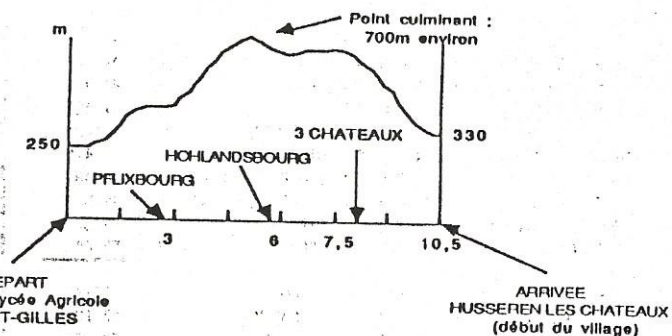

PROFIL DE LA COURSE

PALMARES DES 16 EDITIONS DES 5 CHATEAUX (de 1975 A 1990)

19.07.75 :	Hans GULYAS	Karlsruhe FC / D	35'49"	90 classés (3 fém + 87 masc)
17.07.76 :	Michel DELABY	FC Sochaux (25)	36'02"	70 classés (2 fém + 68 masc)
16.07.77 :	Hans GULYAS	FG Siemens Sport / D	35'36" ~~36"~~	128 classés (3 fém + 125 masc)
22.07.78 :	Fernand KOLBECK	ASPTT Strasbourg (67)	34'16" ~~16"~~	141 classés (8 fém + 133 masc)
21.07.79 :	Dave PATTERSON	Etats-Unis	36'08"	219 classés (11 fém + 208 masc)
19.07.80 :	Jacky KIENER	ASPTT Mulhouse (68)	36'56"	320 classés (23 fém + 297 masc)
18.07.81 :	Christian ZIMMERMANN	CSL Neuf-Brisach (68)	36'31"	321 classés (27 fém + 294 masc)
17.07.82 :	Markus GRAF	UOV Burgdorf / CH	37'22"	330 classés (32 fém + 298 masc)
16.07.83 :	Jean-Paul KLUFTS	CSL Neuf-Brisach (68)	37'59"	346 classés (36 fém + 310 masc)
21.07.84 :	Jean-Paul PIERREL	CO Hte Moselotte (88)	36'49"	317 classés (37 fém + 280 masc)
20.07.85 :	Paul ODERMATT	LV Baseland / CH	36'06"	353 classés (35 fém + 318 masc)
19.07.86 :	Patrick KECK	CSL Neuf-Brisach (68)	36'50"	349 classés (29 fém + 320 masc)
18.07.87 :	Patrick KECK	CSL Neuf-Brisach (68)	36'28"	300 classés (20 fém + 280 masc)
16.07.88 :	Thierry PICHON	ASPTT Grenoble (38)	36'18"	280 classés (19 fém + 261 masc)
22.07.89 :	Michel SCHREIBER	ESR Colmar AC (68)	37'39"	320 classés
21.07.90 :	Michel SCHREIBER	ESR Colmar AC (68)	38'09"	279 classés (27 + 252)